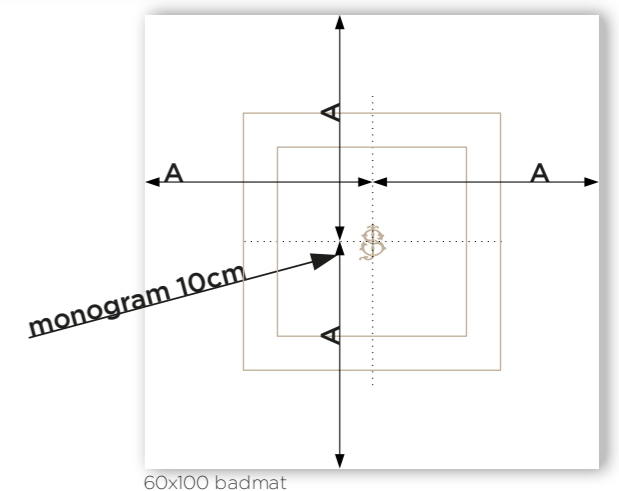

embroidery

badlinnen

tailored

60x100 badmat