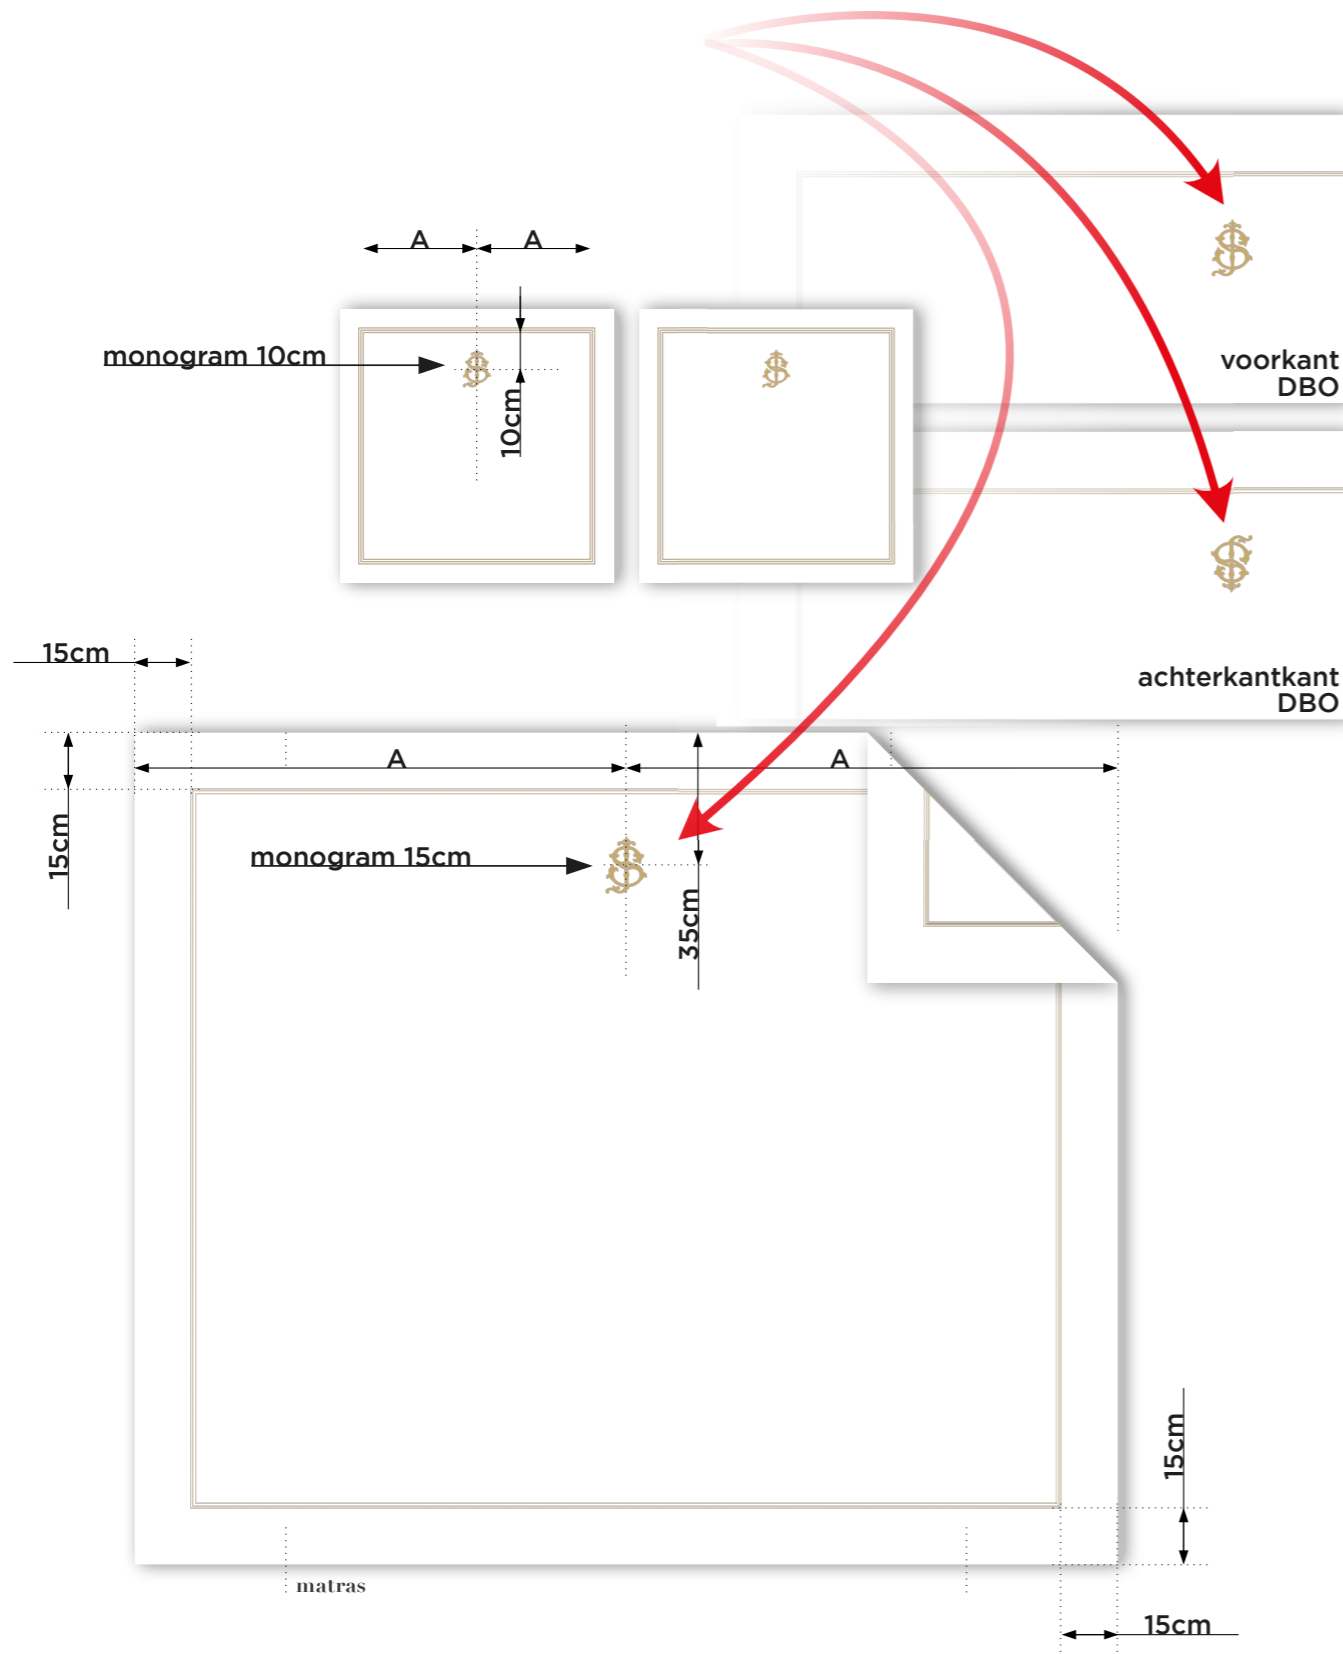

tailored

15cm

embroidery

tailored

20cm

# embroidery

tailored

# embroidery

dekbedovetrek

dbo 260x220 (v0 400tc)  
*monogram + kader zowel op boven als onderkant  
(monogram op onderkant 180° draaien)*

sloop 60X60 (v0 400tc)

hoeslaken 180X200 (v0 400tc)