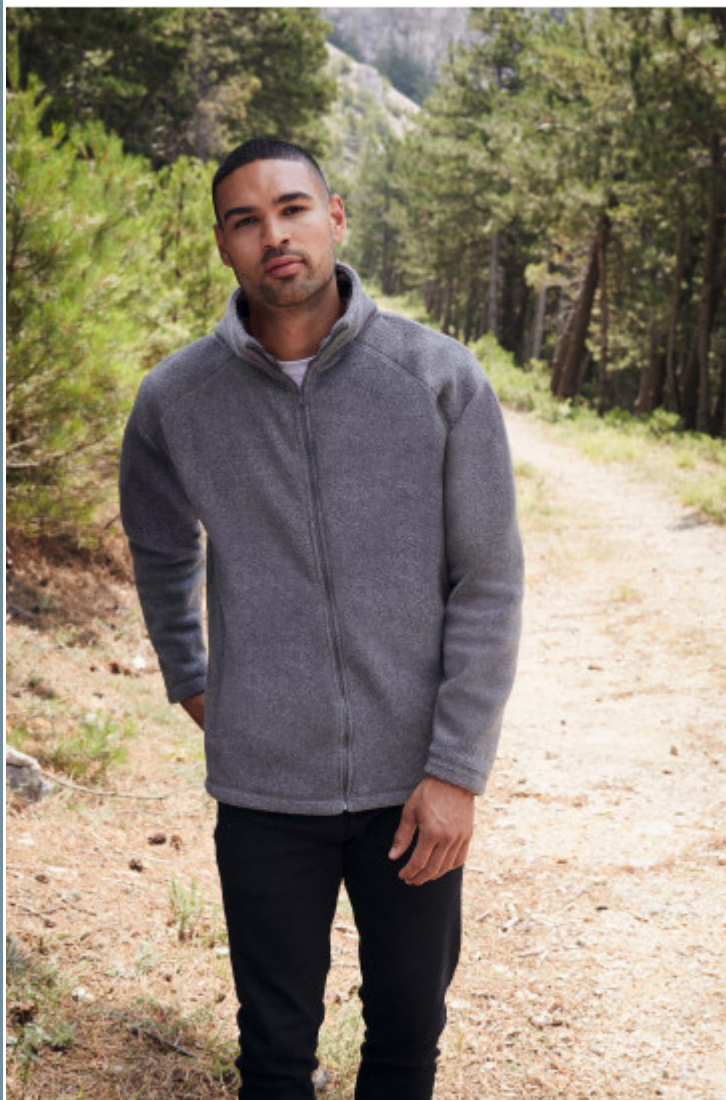

SC2522C

VESTE POLAIRE (62-510-0)

100% polyester traitement anti-pilling (sauf Smoke Grey: 75% polyester / 25% viscose). Zips ton sur ton aux poches et sur toute la longueur. Col montant avec bande de propreté ton sur ton avec chevrons. Ourlet avec cordon de serrage et stopper à la taille.

Catalogue
p.214

Tailles

S - M - L - XL - XXL

Grammage

300 g/m²

Colisage

Couleurs

- Black
- Bottle green
- Deep navy
- Red
- Royal blue
- Smoke grey