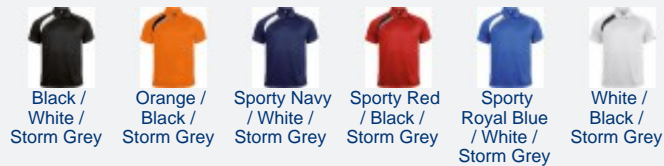

## PA458 Polo sport manches courtes enfant PROACT

100% polyester. Tissu à séchage rapide. Empiècements contrastés. Col bord-côte 1x1 et 2 boutons ton sur ton. Finition points de recouvrement sur les découpes et double aiguille au bas de vêtement et manches.

Coloris disponibles en 6/8 - 8/10 - 10/12 - 12/14