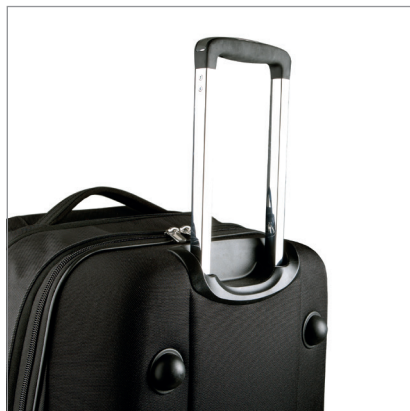

ki.mood

**KI0804** TROLLEY

Trolley grande taille/volume en 1680D et enduction EVA norme Reach, base du sac rigide et renforcée, 2 poches coté, compartiment chaussures, poche filet, pieds de stabilité, soufflet permettant l'élargissement du trolley de 26 à 34 cm. Accessoires conformes à la norme Reach en vigueur et zips SBS.

70x40x26 cm

**CAPACITÉ**  
100 l

**ZONE DE DÉCORATION  
CONSEILLÉE**  
A: cm 12x6  
B: cm 16x8

1 147,40 €  
2 117,92 €