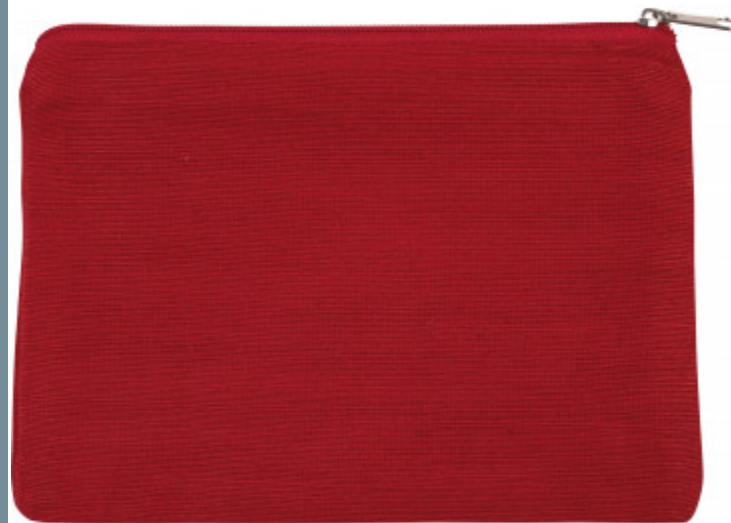

KI0723

Pochette en juco

Pochette en toile de jute et coton (juco).
Fermeture zippée de couleur contrastée.

Catalogue
p.695

Tailles

One Size

Grammage

300 g/m²

Colisage

Dimensions

22 x 16 cm

Couleurs

-  Crimson Red
-  Dusty blue
-  Dusty pink
-  Mid Night Blue
-  Natural
-  Vanilla White