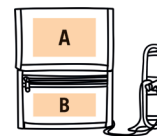

16x20 cm

CAPACITÉ

0,2 l

**ZONE DE DÉCORATION
CONSEILLÉE**

A: cm 8x5

B: cm 8x3

1 3,94 €
250 3,14 €