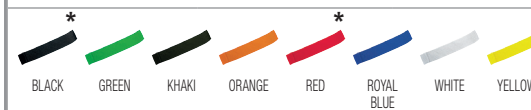

K066B

RUBAN AMOVIBLE POUR CHAPEAUX PANAMA & CANOTIER

100% polyester. Largeur = 3.5cm. Fermeture par bande auto-agrippante. La taille de ruban 66cm convient aux 2 tailles du chapeau K066 et la taille de ruban 72cm convient aux 2 tailles du chapeau K069. *Taille 72cm uniquement disponible en Black, Red.

66 cm - 72 cm*