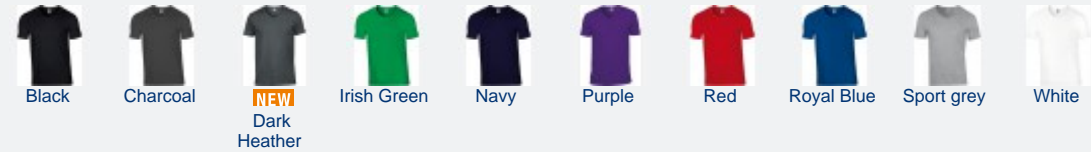

## GI64V00 Soft Style Adult V-Neck T-Shirt T-shirt Homme col V GILDAN

100% coton pré-rétréci "Softstyle" (Sport Grey : 90% coton / 10% polyester). Maille jersey. Bande de propreté d'épaule à épaule. Double surpiqûre aux manches et au bas du vêtement. Tissu tourné d'un quart de tour pour éliminer le pli central.

Coloris disponibles en S - M - L - XL - XXL