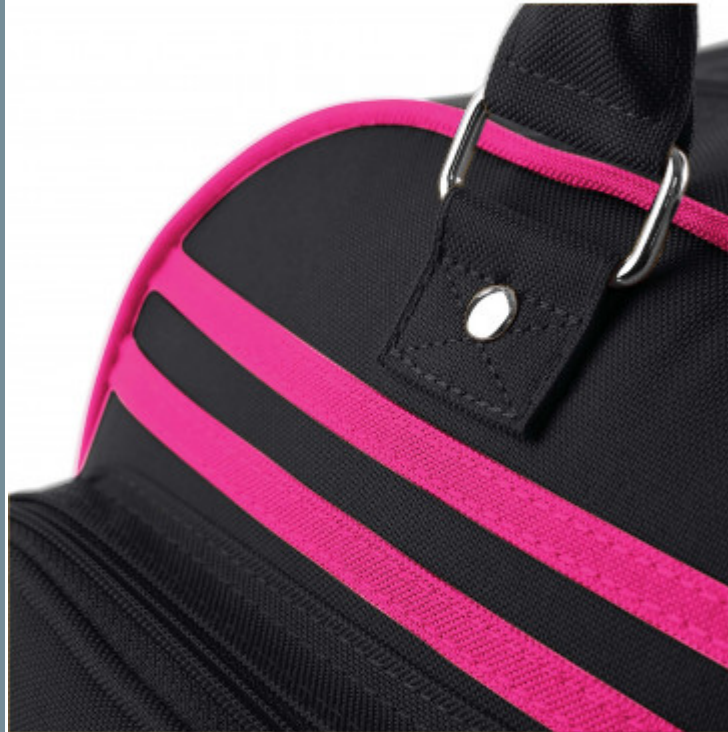

BG75

Sac Bowling Rétro

600D polyester. Style rétro. Poche frontale zippée. Poche interne zippée. Poches internes en maille filet. Renfort interne du fond. Pieds en caoutchouc. Peut se porter à la main ou à l'épaule.

Catalogue
p.725

Tailles
One Size

Grammage
390 g/m²

Colisage

Dimensions
44 x 31 x 25 cm

Couleurs

- Black / Fuchsia
- Black / White
- Bright royal / White
- Classic red / White
- French navy / White
- Purple / Light grey