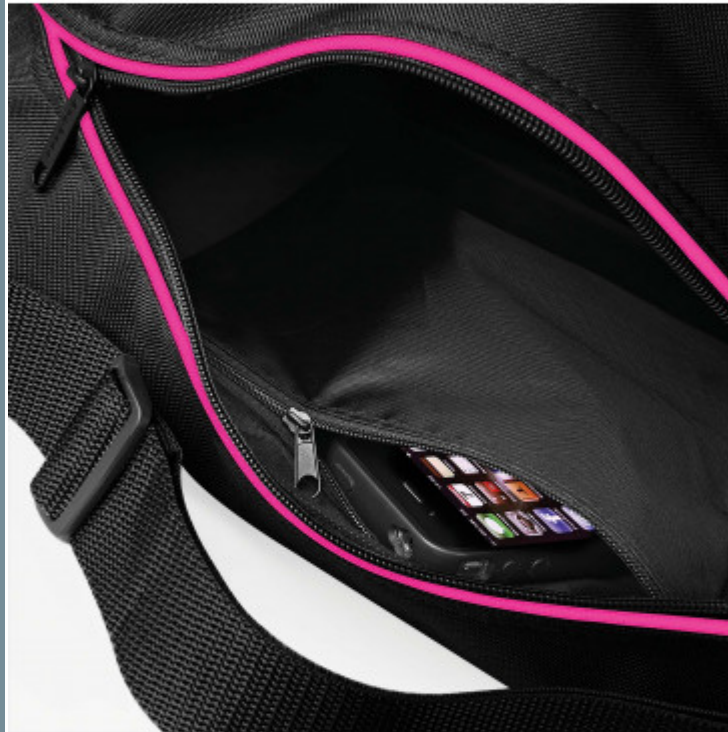

BG14

Sac bandoulière Rétro

600D polyester. Bandoulière réglable.
Poche intérieure zippée. Poche devant zippée.

Catalogue
p.725

Tailles
One Size

Grammage
390 g/m²

Colisage

Dimensions
40 x 28 x 18 cm

Couleurs

Black / Fuchsia

Black / White

Burgundy / Sand

Classic red / White

French navy / White

Graphite grey / Black

Royal blue / White

White / Black