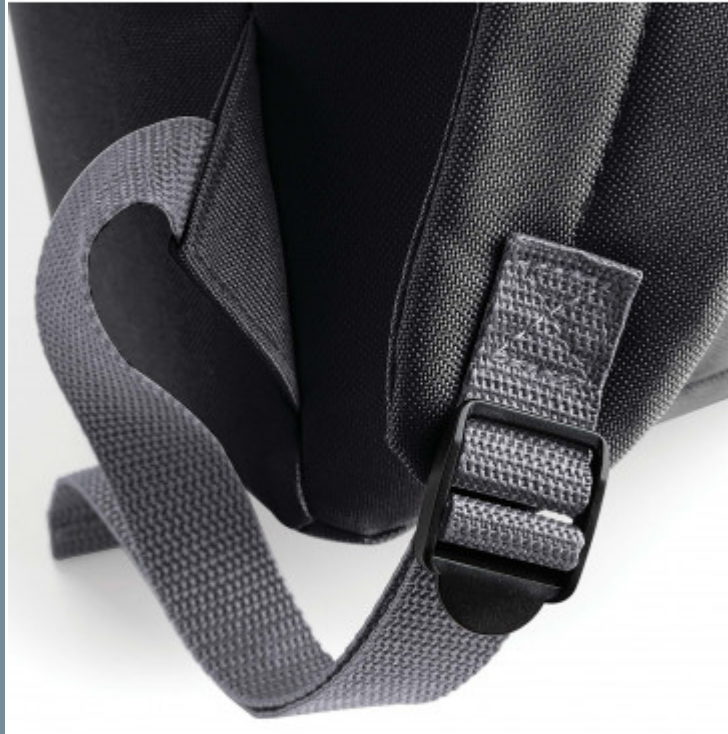

BG125J

Sac à dos Fashion Infant

Polyester 600D, étiquette détachable tearaway, dos matelassé, bandoulières matelassées ajustables, poignée de transport, poche frontale zippée.

Catalogue
p.736

Tailles

One Size

Grammage

390 g/m²

Colisage

Dimensions

38 x 28 x 19 cm

Couleurs

-  Black
-  Bottle green
-  Bright red
-  Bright royal
-  Classic pink / Light grey
-  French navy
-  Fuchsia / Graphite grey
-  Lime green / Graphite grey
-  Orange / Graphite grey
-  Purple / Light grey
-  Surf blue / Graphite grey